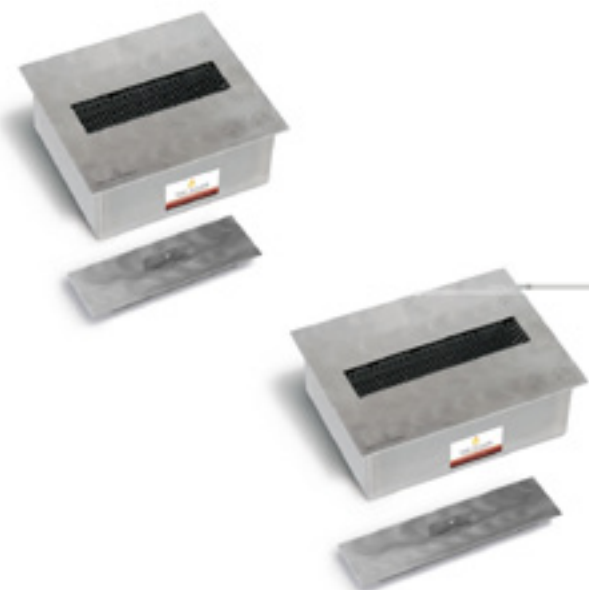

SLOT

1. **Varianty:** **SLOT 20**
   objem: 3 litry, doba hoření: do 6 hodin, spotřeba cca 500 ml/h
2. **SLOT 26**
   objem: 4 litry, doba hoření: do 8 hodin, spotřeba cca 500ml/h
3. **Popis:** Flísový hořák BB10 bez regulace je určen jako náhrada do všech spotřebičů s pásovým hořákem - GAP, FLAT, ..., výlučně do soukromých prostorů. Je lehce zapalitelný a pomocí poklopu také zhasitelný.
4. **Obsah balení:** hořák, zapalovací hák
5. **Rozměry/váha:** SLOT 20: 9 x 20 x 20 cm, vnější rozměr 22 x 22 cm
   SLOT 26: 9 x 25 x 25 cm, vnější rozměr 27 x 27 cm

kód	název	cena bez DPH
FL-SL20	SLOT 20	CZK 4 914
FL-SL26	SLOT 26	CZK 6 474