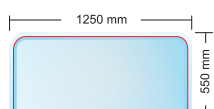

London

kód	název	Rozměry VxŠ (mm)	Cena bez DPH
PS-LON-6	LONDON 6 mm	1100 x 1100	CZK 1592

Paris

kód	název	Rozměry VxŠ (mm)	Cena bez DPH
PS-PAR-6	PARIS 6 mm	900 x 900	CZK 1444
PS-PAR-8	PARIS 8 mm	900 x 900	CZK 1829

Dublin

kód	název	Rozměry VxŠ (mm)	Cena bez DPH
PS-DUB-6	DUBLIN 6 mm	1000 x 850	CZK 1175

Roma

kód	název	Rozměry VxŠ (mm)	Cena bez DPH
PS-ROM-6	ROMA 6 mm	1000 x 900	CZK 1279

Madrid

kód	název	Rozměry VxŠ (mm)	Cena bez DPH
PS-MAD-6	MADRID 6 mm	1000 x 850	CZK 1299
PS-MAD-8	MADRID 8 mm	1000 x 850	CZK 1822

Praha

kód	název	Rozměry VxŠ (mm)	Cena bez DPH
PS-PRA-6	PRAHA 6 mm	1250 x 550	CZK 1052

Vyrábíme také podkladová skla různých netypických tvarů. Pošlete nám svou poptávku a my Vám sklo rádi oceníme.