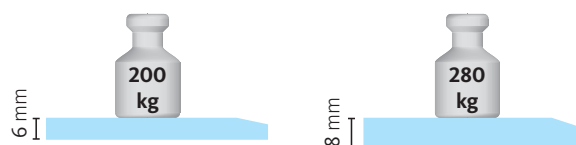

PODKLADOVÁ SKLA POD KRBOVÁ KAMNA

TVRZENÉ SKLO

Podstavné sklo pod krbová kamna je vyrobeno precizní technologií z trzeného kaleného skla o tloušťce 6 nebo 8 mm. Nosnost u tloušťky 6 mm je 200 kg, u tloušťky 8 mm 250 kg.

London

kód	název	Rozměry VxŠ (mm)	Cena bez DPH
PS-LON-6	LONDON 6 mm	1100 x 1100	CZK 1592

Paris

kód	název	Rozměry VxŠ (mm)	Cena bez DPH
PS-PAR-6	PARIS 6 mm	900 x 900	CZK 1444
PS-PAR-8	PARIS 8 mm	900 x 900	CZK 1829