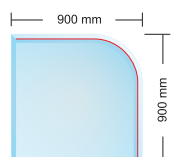

červeně vyznačena fazeta

Berlin

kód	název	Rozměry VxŠ (mm)	Cena bez DPH
PS-BER-6	BERLIN 6 mm	900 x 1000	CZK 1224
PS-BER-8	BERLIN 8 mm	900 x 1000	CZK 1600

Milano

kód	název	Rozměry VxŠ (mm)	Cena bez DPH
PS-MIL-6	MILANO 6 mm	850 x 1000	CZK 1554
PS-MIL-8	MILANO 8 mm	850 x 1000	CZK 1932

Athina

kód	název	Rozměry VxŠ (mm)	Cena bez DPH
PS-ATH-6	ATHINA 6 mm	1000 x 900	CZK 1760
PS-ATH-8	ATHINA 8 mm	1000 x 900	CZK 2248

Monaco

kód	název	Rozměry VxŠ (mm)	Cena bez DPH
PS-MON-6	MONACO 6 mm	1000 x 1000	CZK 2021

London

kód	název	Rozměry VxŠ (mm)	Cena bez DPH
PS-LON-6	LONDON 6 mm	1100 x 1100	CZK 1592

Paris

kód	název	Rozměry VxŠ (mm)	Cena bez DPH
PS-PAR-6	PARIS 6 mm	900 x 900	CZK 1444
PS-PAR-8	PARIS 8 mm	900 x 900	CZK 1829

Dublin

kód	název	Rozměry VxŠ (mm)	Cena bez DPH
PS-DUB-6	DUBLIN 6 mm	1000 x 850	CZK 1175

Roma

kód	název	Rozměry VxŠ (mm)	Cena bez DPH
PS-ROM-6	ROMA 6 mm	1000 x 900	CZK 1279

Madrid

kód	název	Rozměry VxŠ (mm)	Cena bez DPH
PS-MAD-6	MADRID 6 mm	1000 x 850	CZK 1299
PS-MAD-8	MADRID 8 mm	1000 x 850	CZK 1822